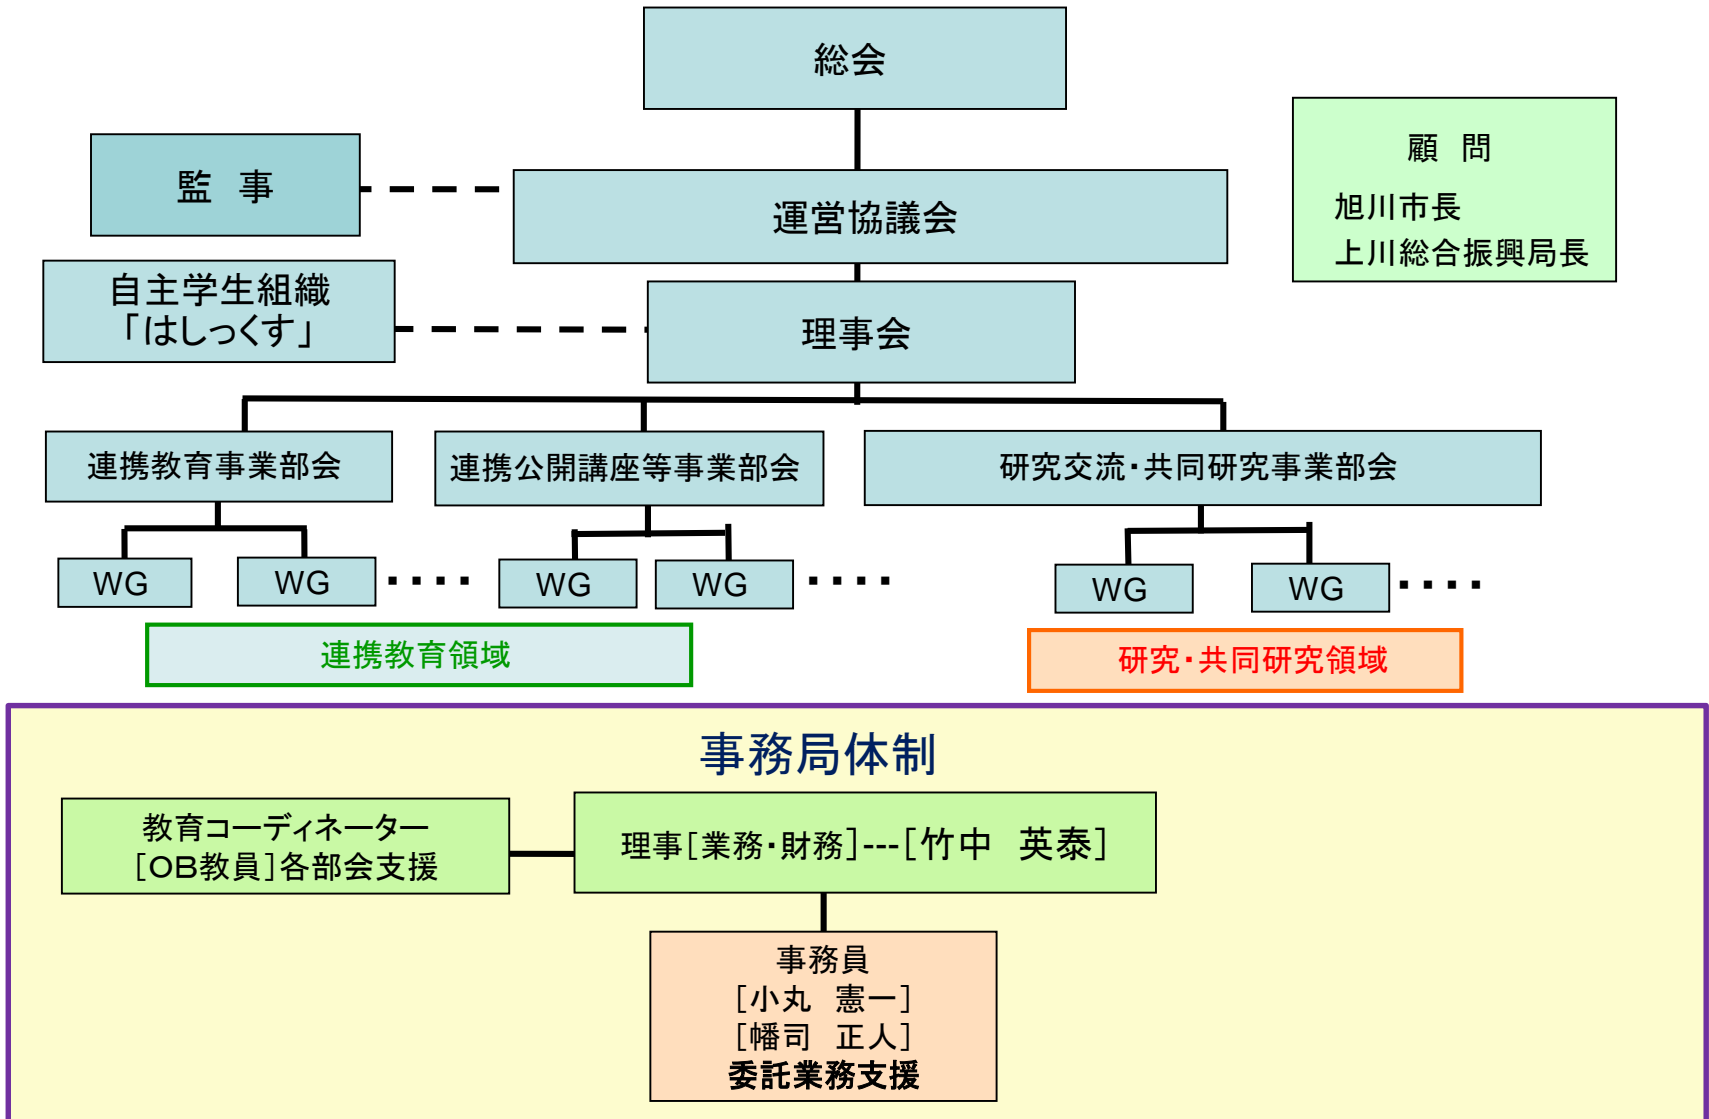

一般社団法人 旭川ウェルビーイング・コンソーシアムの運営組織

WG: 各コンソ・メンバー、他、公設研究機関研究者、個別企業、個別組織、一般市民も参画して組織。リーダーはコンソ・メンバーから選出。