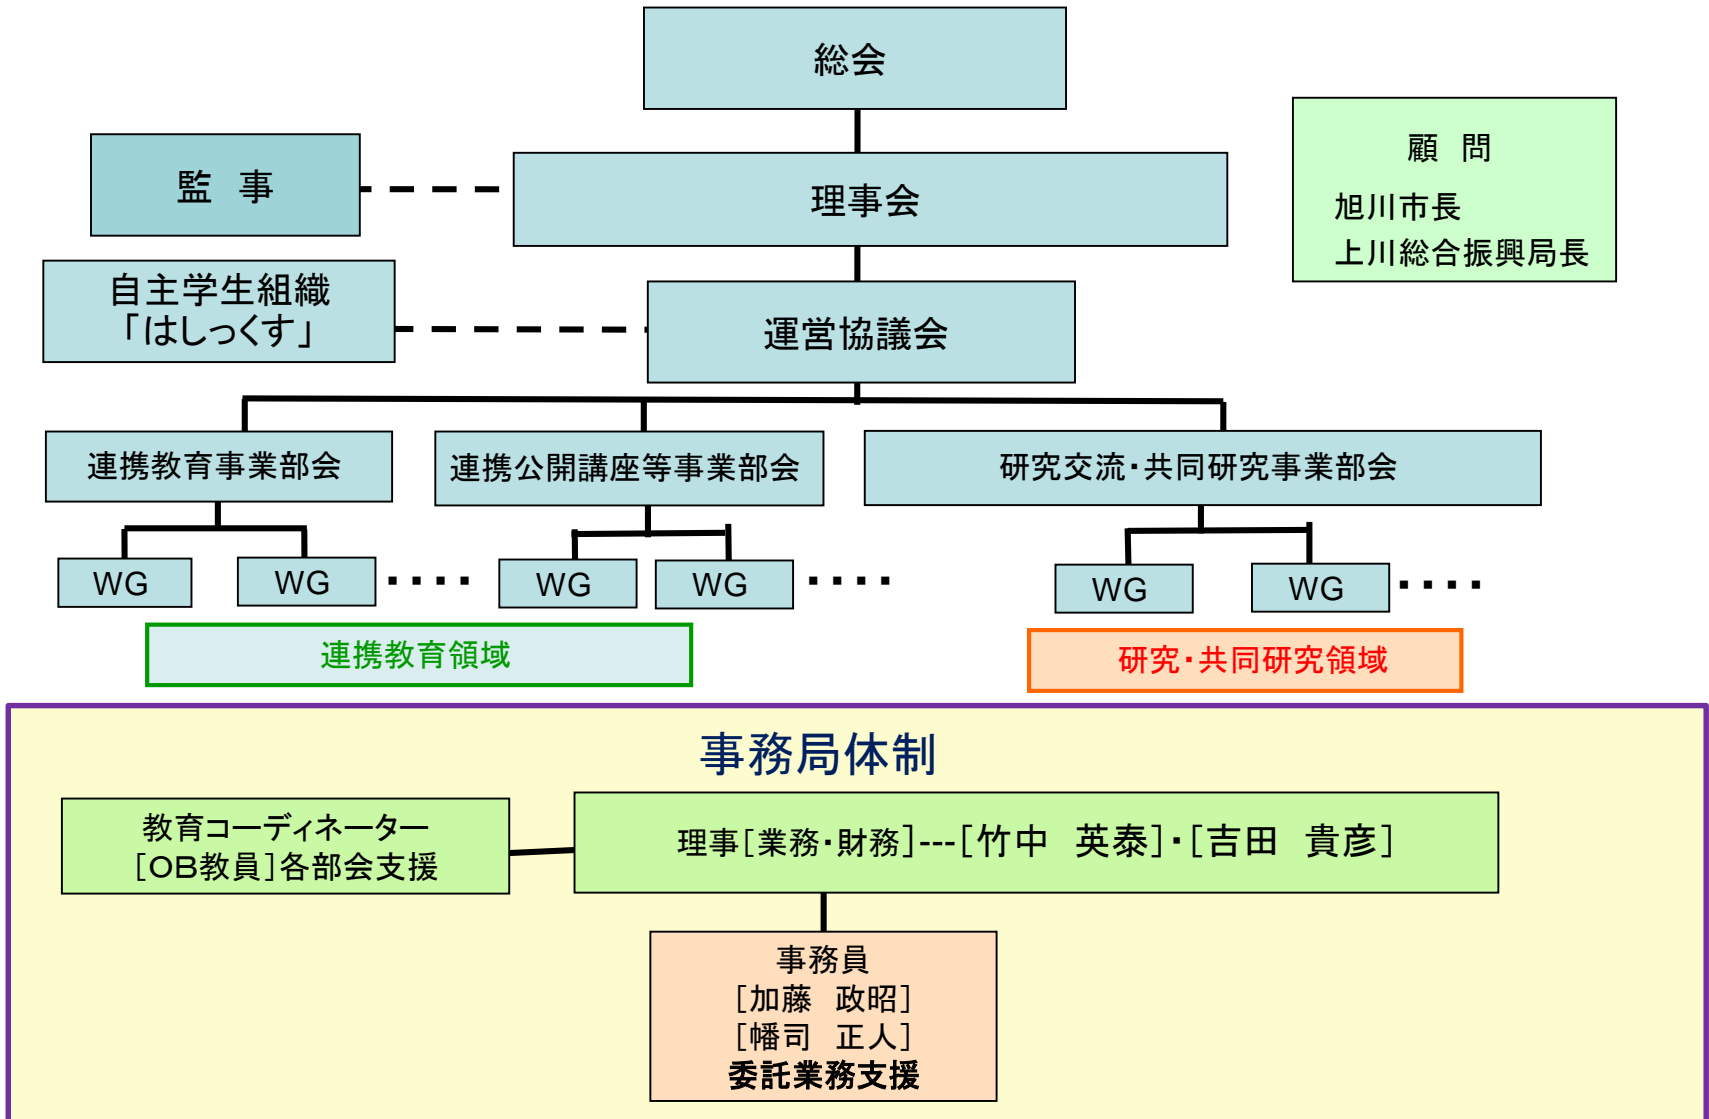

一般社団法人 旭川ウェルビーイング・コンソーシアムの運営組織

WG: 各コンソ・メンバー、他、公設研究機関研究者、個別企業、個別組織、一般市民も参画して組織。リーダーはコンソ・メンバーから選出。